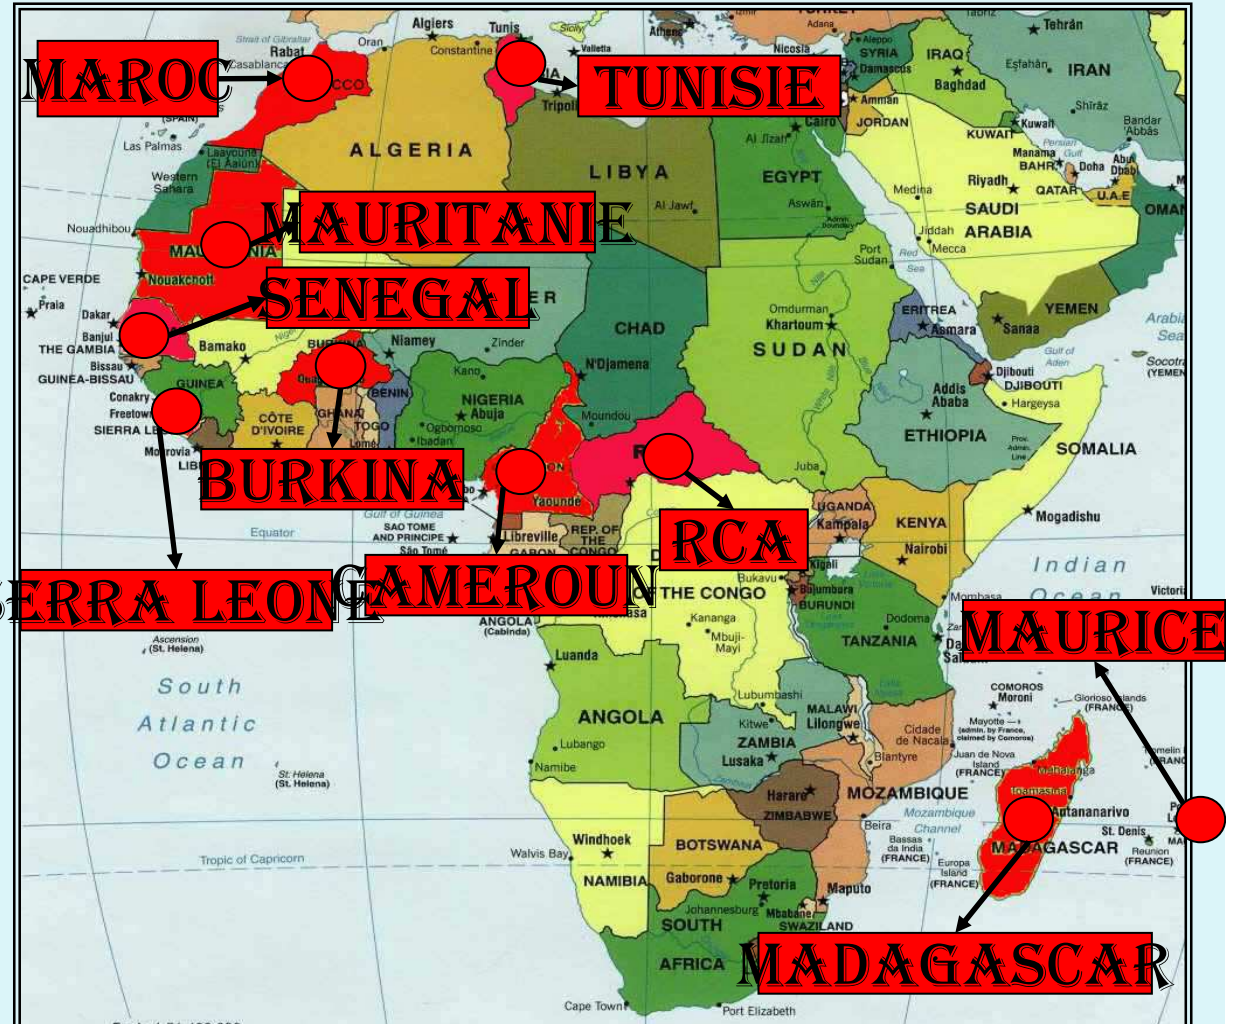

Délégation
46 rue Voltaire
69003 Lyon

*Association
Générale des
Intervenants
Retraités*

*a*ctions de
*b*énévoles pour la
*c*oopération et le
*d*éveloppement

En France et à l'Étranger

Structure Nationale

L'organisation de type traditionnel d'AGIRabcd

**46 RUE Voltaire
69003 Lyon**

ACTIONS

DANS

LE

MONDE

missions à l'étranger en 2009

psi projets de solidarité internationale

En cours

- PODOR (Sénégal).....: centre de formation et d'insertion,

-BOUREM (Mali): maraîchage

- M'BE (Congo).....: alimentation en d'eau potable,

- KIDIRA (Sénégal).....: cultures irriguées

A l'étude

- BOLIVIE.....: projet d'hôpital

- MADAGASCAR.....: action d'urbanisme décentralisé

- CAMEROUN.....: développement du village de AKOM

POUR RESUMER

AGIRabcd est une ONG qui regroupe

- des préretraités et des retraités,
- environ 95 adhérents sur le Rhône