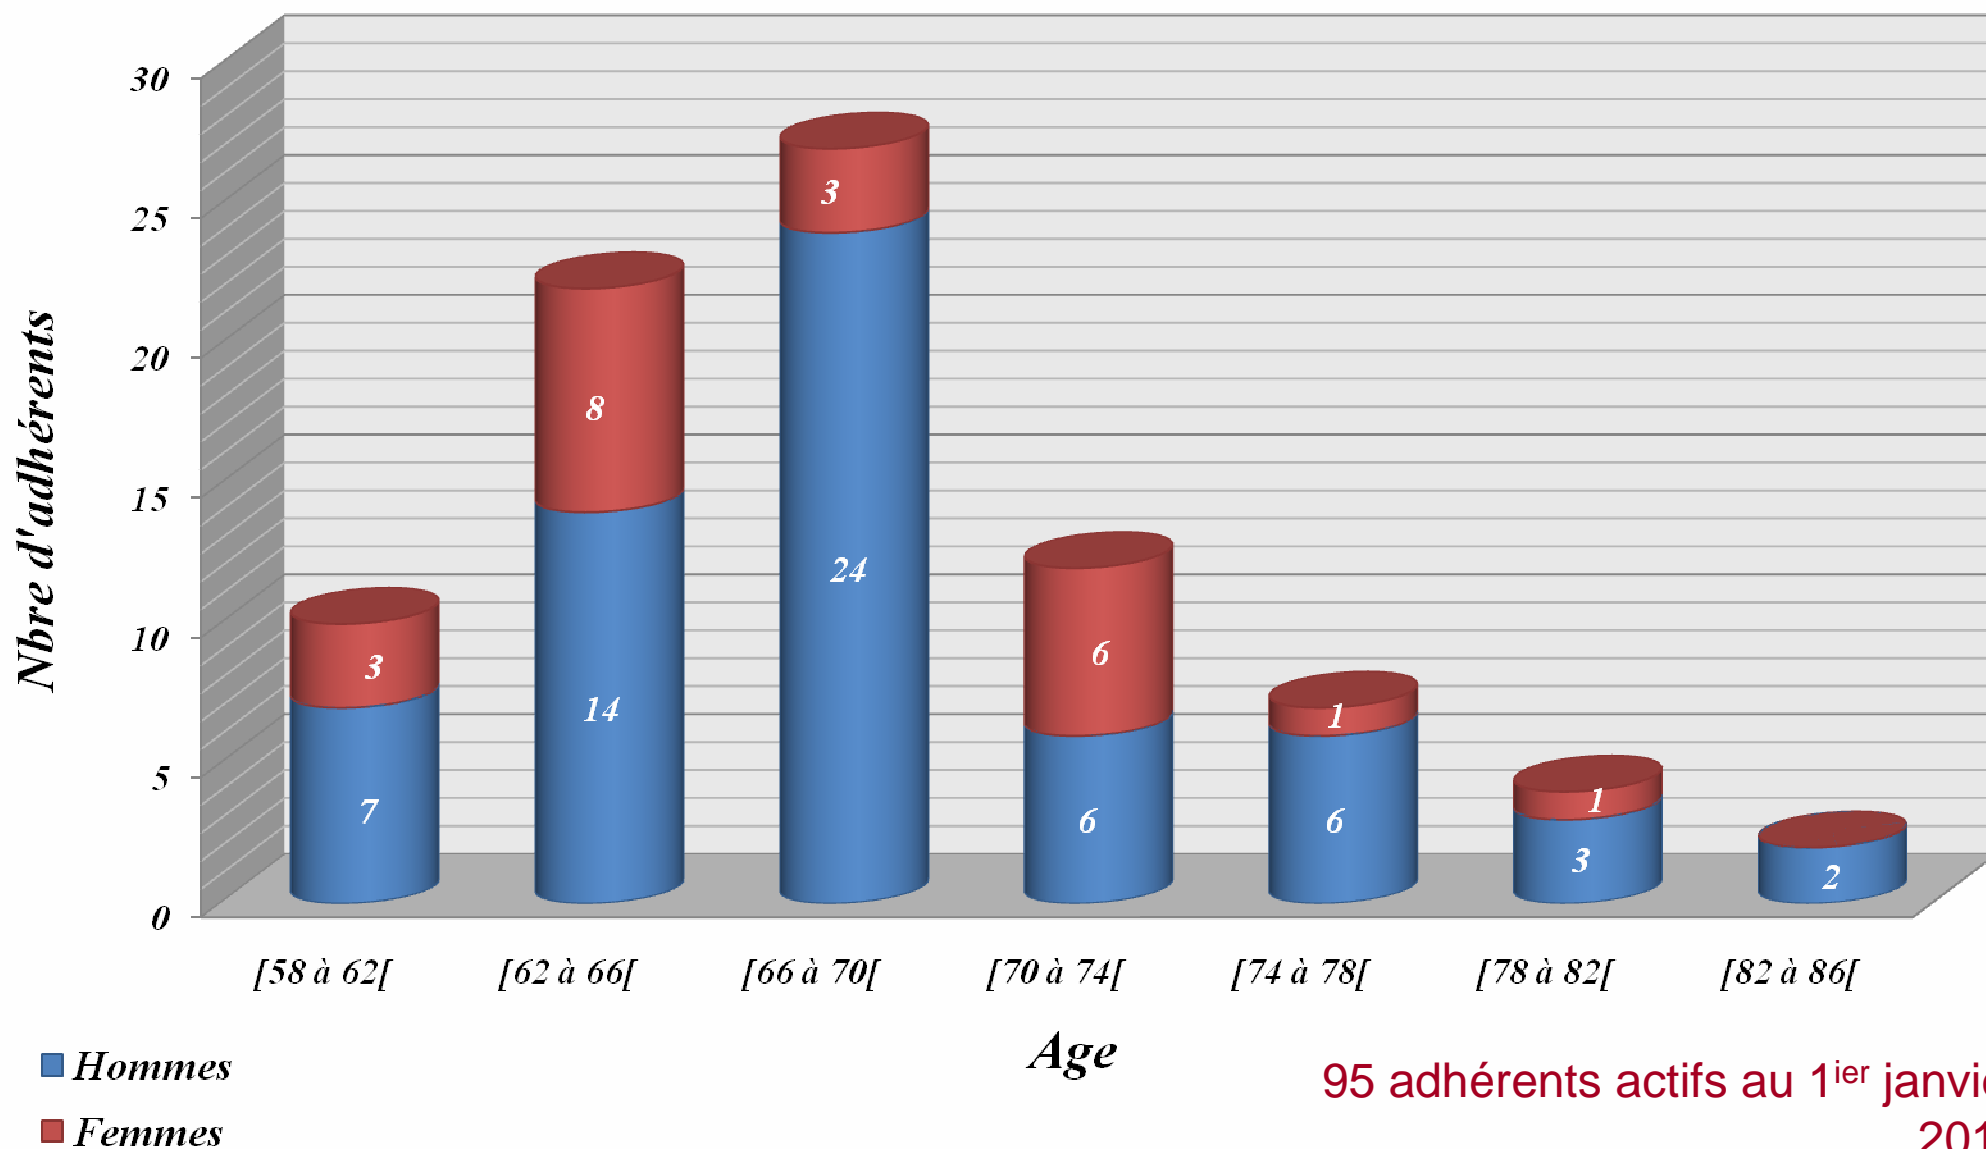

Délégation
46 rue Voltaire
69003 Lyon

*Association
Générale des
Intervenants
Retraités*

*a*ctions de
*b*énévoles pour la
*c*oopération et le
*d*éveloppement

En France et à l'Étranger

Structure Nationale

L'organisation de type traditionnel d'AGIRabcd

Les COMPETENCES DES adhérents du Rhône

Âge Des adhérents

95 adhérents actifs au 1^{er} janvier 2010

Femmes 26% Hommes 74%

**46 RUE Voltaire
69003 Lyon**

ACTIONS

DANS

LE