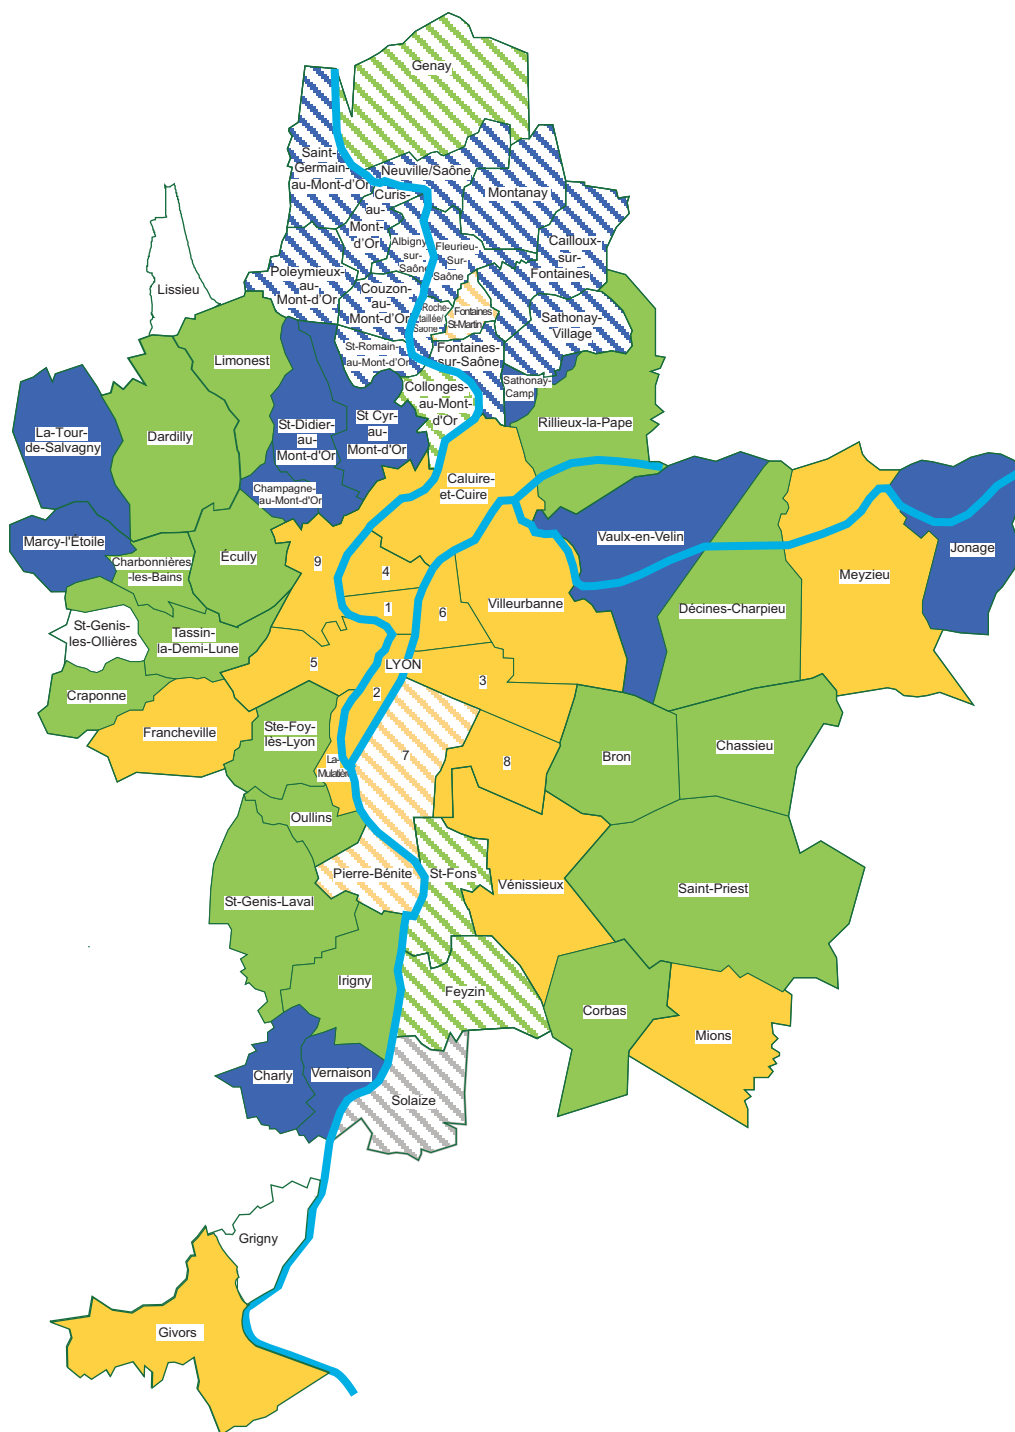

Etat de la formalisation des démarches de développement durable dans les communes du Grand Lyon

- Communes engagées dans un Agenda 21
- Communes formalisant une démarche de développement durable autre qu'un Agenda 21
- Communes non engagées une démarche formalisée de développement durable
- Communes non rencontrées
- Communes engagées dans un Agenda 21 territorial (Val de Saône et Vallée de la Chimie)

MISSION COORDINATION TERRITORIALE - GRAND LYON